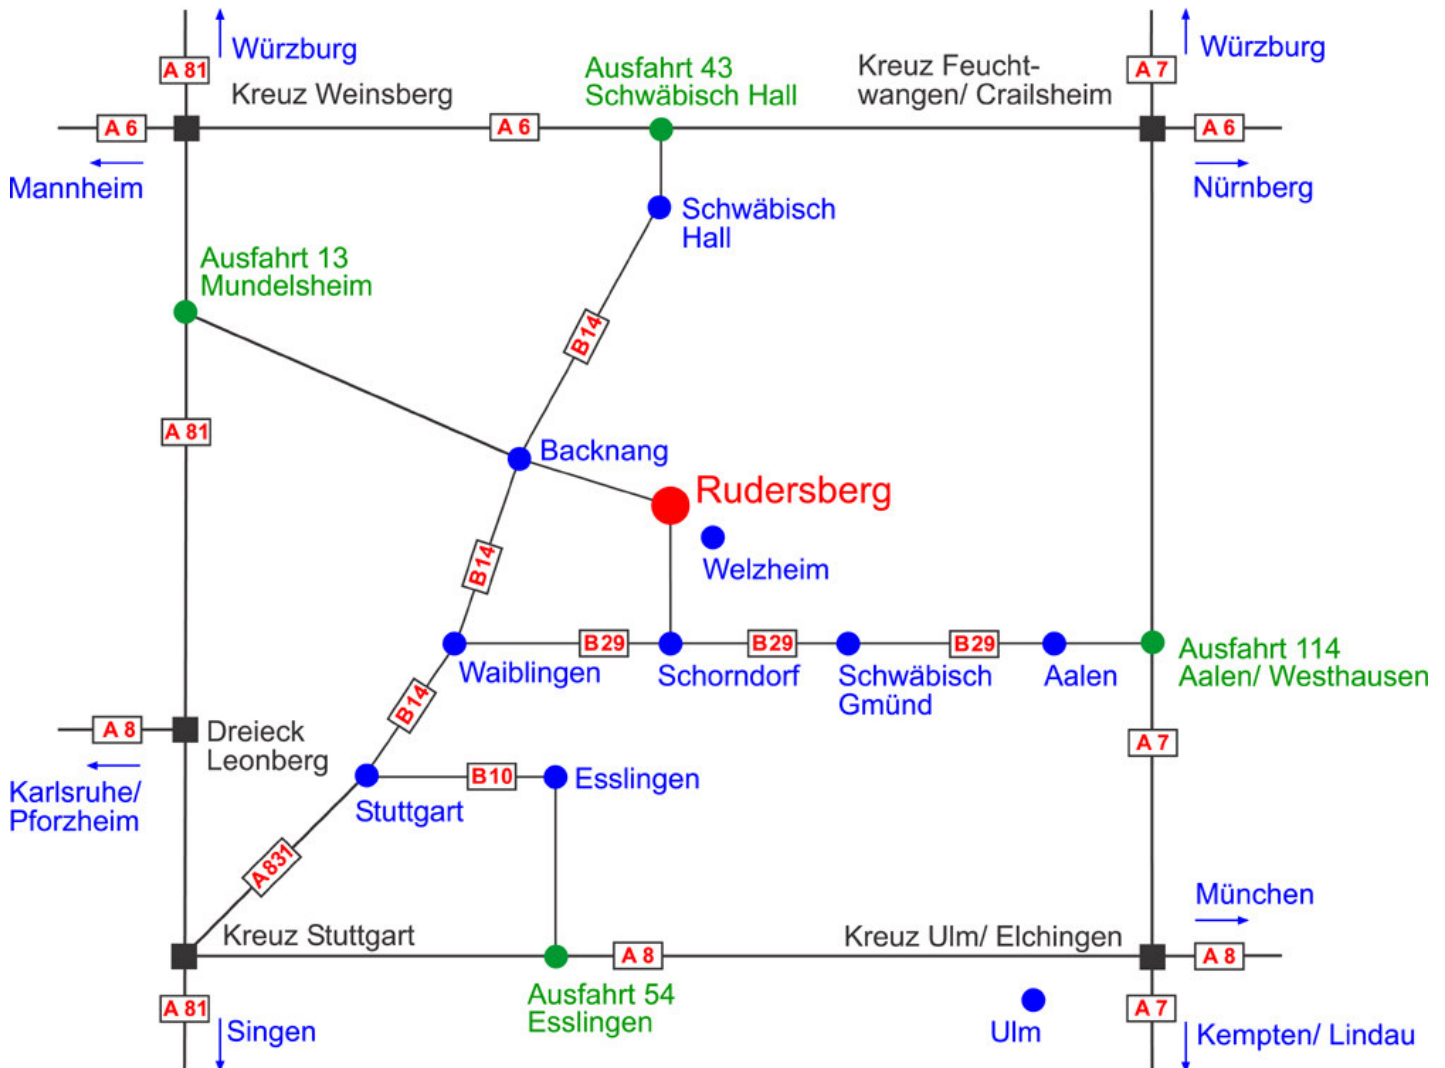

Wegbeschreibung nach Rudersberg

Von Stuttgart:

B14 Richtung Waiblingen, Aalen – nach Kappelbergtunnel Teiler B14 / B29 weiter auf B29 Richtung Aalen, Schorndorf – B29 Ausfahrt Schorndorf, Rudersberg, Wetzheim

Von Aalen:

B29 Richtung Stuttgart – Ausfahrt Schorndorf, Rudersberg, Wetzheim

Von Schorndorf:

Richtung Backnang, Rudersberg

Von Backnang:

Richtung Schorndorf, Rudersberg