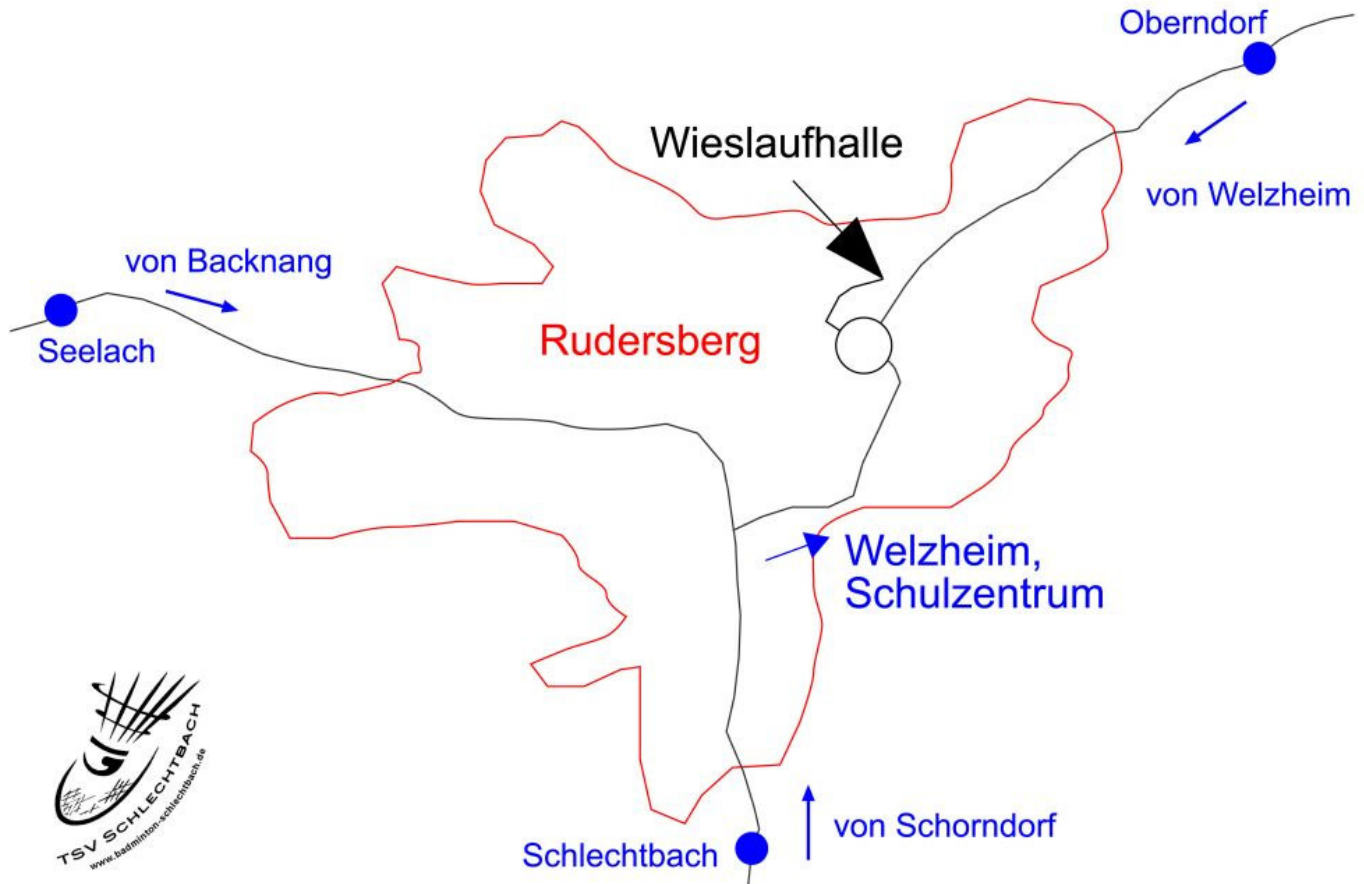

Wieslaufhalle in Rudersberg

In Rudersberg:

Kreuzung Richtung Welzheim, Schulzentrum

Wieslaufhalle:

Schulstrasse 49 _ 73635 Rudersberg _ Tel. 07183.93631-32 oder -74